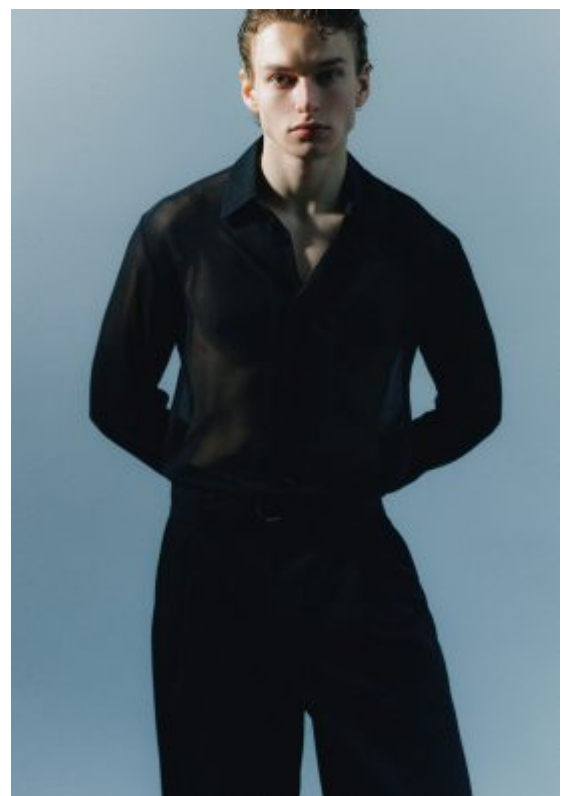

TRUE MODELS

Jan Rykowski

189 | 97 / 82 / 95 / 44.5 | Dark Blond / Blue

TRUE MODELS

Jan Rykowski

189 | 97 / 82 / 95 / 44.5 | Dark Blond / Blue

TRUE MODELS

Jan Rykowski

189 | 97 / 82 / 95 / 44.5 | Dark Blond / Blue

TRUE MODELS

Jan Rykowski

189 | 97 / 82 / 95 / 44.5 | Dark Blond / Blue

TRUE MODELS

Jan Rykowski

189 | 97 / 82 / 95 / 44.5 | Dark Blond / Blue

TRUE MODELS

Jan Rykowski

189 | 97 / 82 / 95 / 44.5 | Dark Blond / Blue