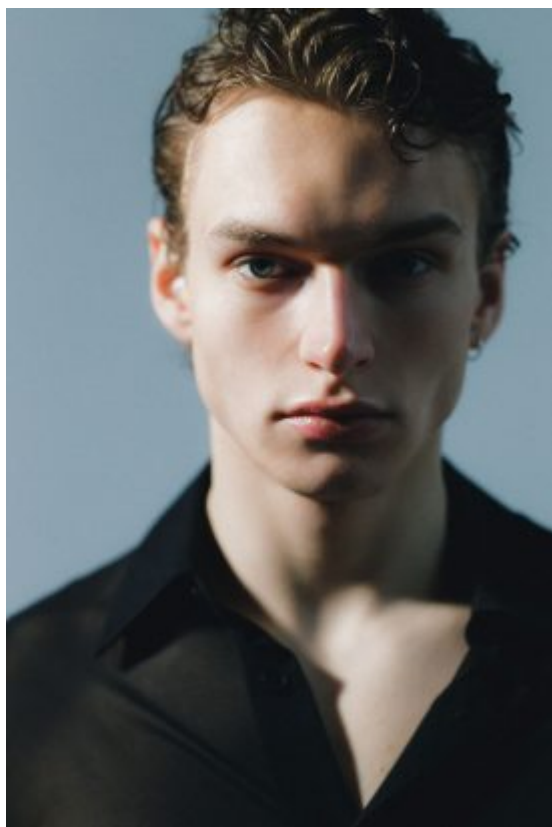

TRUE MODELS

Jan Rykowski

189 | 97 / 82 / 95 / 44.5 | Dark Blond / Blue

TRUE MODELS

Jan Rykowski

189 | 97 / 82 / 95 / 44.5 | Dark Blond / Blue

TRUE MODELS

Jan Rykowski

189 | 97 / 82 / 95 / 44.5 | Dark Blond / Blue

TRUE MODELS

Jan Rykowski

189 | 97 / 82 / 95 / 44.5 | Dark Blond / Blue

TRUE MODELS

Jan Rykowski

189 | 97 / 82 / 95 / 44.5 | Dark Blond / Blue

TRUE MODELS

Jan Rykowski

189 | 97 / 82 / 95 / 44.5 | Dark Blond / Blue