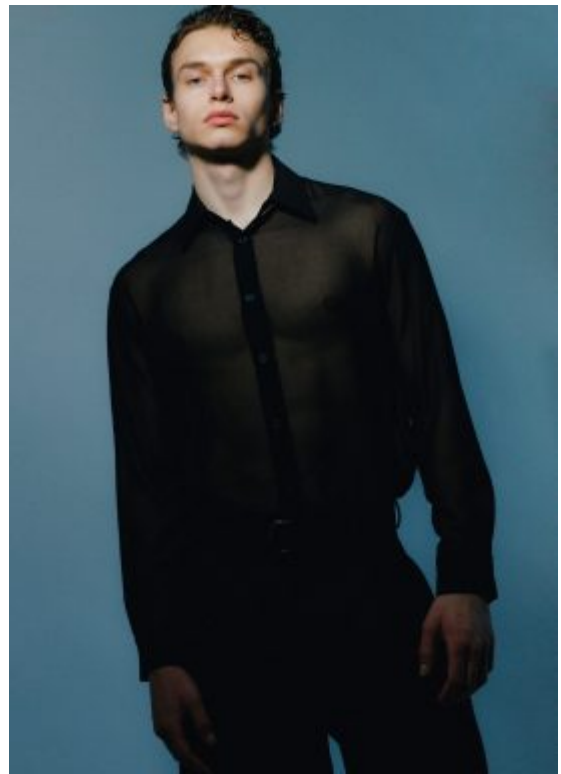

TRUE MODELS

Jan Rykowski

189 | 97 / 82 / 95 / 44.5 | Dark Blond / Blue

TRUE MODELS

Jan Rykowski

189 | 97 / 82 / 95 / 44.5 | Dark Blond / Blue

TRUE MODELS

Jan Rykowski

189 | 97 / 82 / 95 / 44.5 | Dark Blond / Blue

TRUE MODELS

Jan Rykowski

189 | 97 / 82 / 95 / 44.5 | Dark Blond / Blue

TRUE MODELS

Jan Rykowski

189 | 97 / 82 / 95 / 44.5 | Dark Blond / Blue

TRUE MODELS

Jan Rykowski

189 | 97 / 82 / 95 / 44.5 | Dark Blond / Blue