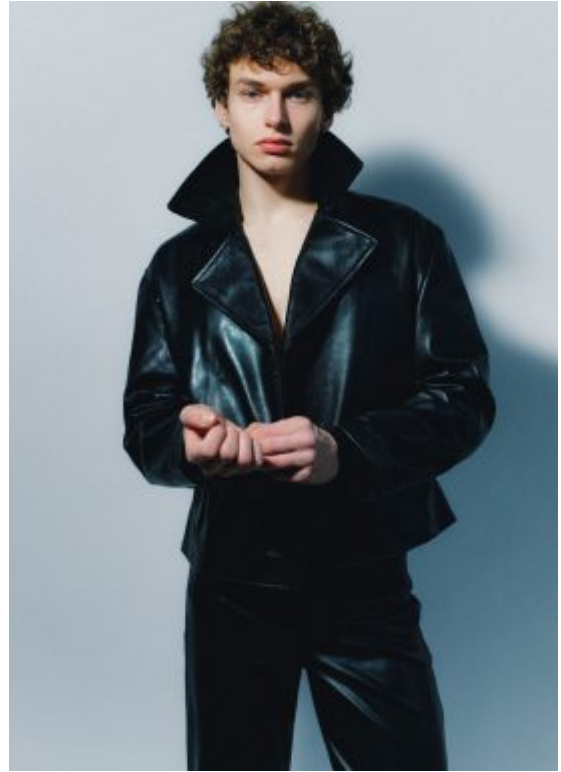

TRUE MODELS

Jan Rykowski

189 | 97 / 82 / 95 / 44.5 | Dark Blond / Blue

TRUE MODELS

Jan Rykowski

189 | 97 / 82 / 95 / 44.5 | Dark Blond / Blue

TRUE MODELS

Jan Rykowski

189 | 97 / 82 / 95 / 44.5 | Dark Blond / Blue

TRUE MODELS

Jan Rykowski

189 | 97 / 82 / 95 / 44.5 | Dark Blond / Blue

TRUE MODELS

Jan Rykowski

189 | 97 / 82 / 95 / 44.5 | Dark Blond / Blue

TRUE MODELS

Jan Rykowski

189 | 97 / 82 / 95 / 44.5 | Dark Blond / Blue