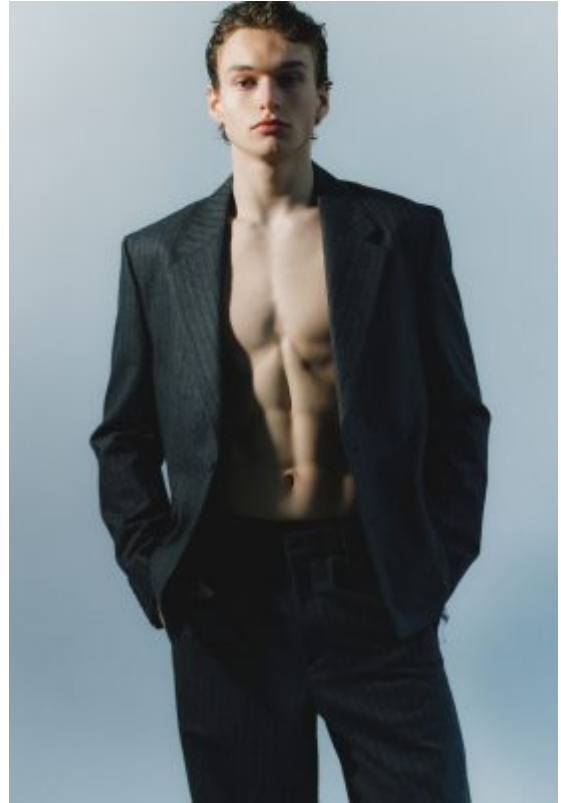

TRUE MODELS

Jan Rykowski

189 | 97 / 82 / 95 / 44.5 | Dark Blond / Blue

TRUE MODELS

Jan Rykowski

189 | 97 / 82 / 95 / 44.5 | Dark Blond / Blue

TRUE MODELS

Jan Rykowski

189 | 97 / 82 / 95 / 44.5 | Dark Blond / Blue

TRUE MODELS

Jan Rykowski

189 | 97 / 82 / 95 / 44.5 | Dark Blond / Blue

TRUE MODELS

Jan Rykowski

189 | 97 / 82 / 95 / 44.5 | Dark Blond / Blue

TRUE MODELS

Jan Rykowski

189 | 97 / 82 / 95 / 44.5 | Dark Blond / Blue