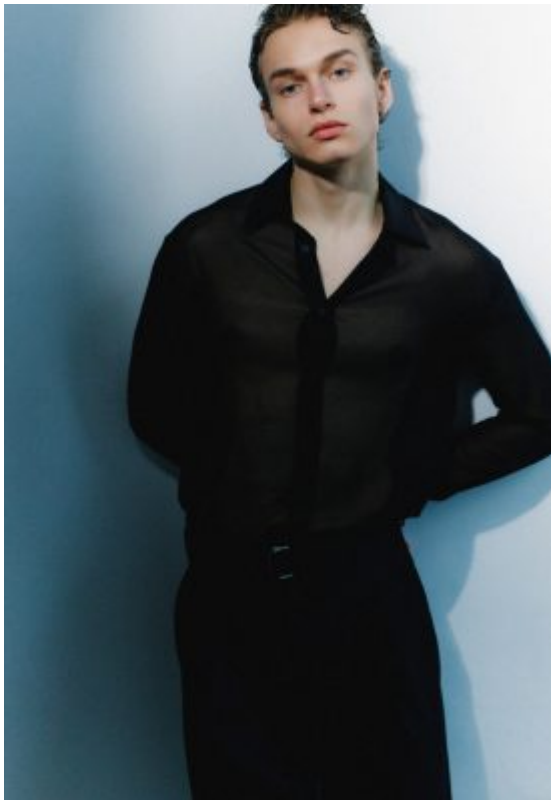

TRUE MODELS

Jan Rykowski

189 | 97 / 82 / 95 / 44.5 | Dark Blond / Blue

TRUE MODELS

Jan Rykowski

189 | 97 / 82 / 95 / 44.5 | Dark Blond / Blue

TRUE MODELS

Jan Rykowski

189 | 97 / 82 / 95 / 44.5 | Dark Blond / Blue

TRUE MODELS

Jan Rykowski

189 | 97 / 82 / 95 / 44.5 | Dark Blond / Blue

TRUE MODELS

Jan Rykowski

189 | 97 / 82 / 95 / 44.5 | Dark Blond / Blue

TRUE MODELS

Jan Rykowski

189 | 97 / 82 / 95 / 44.5 | Dark Blond / Blue